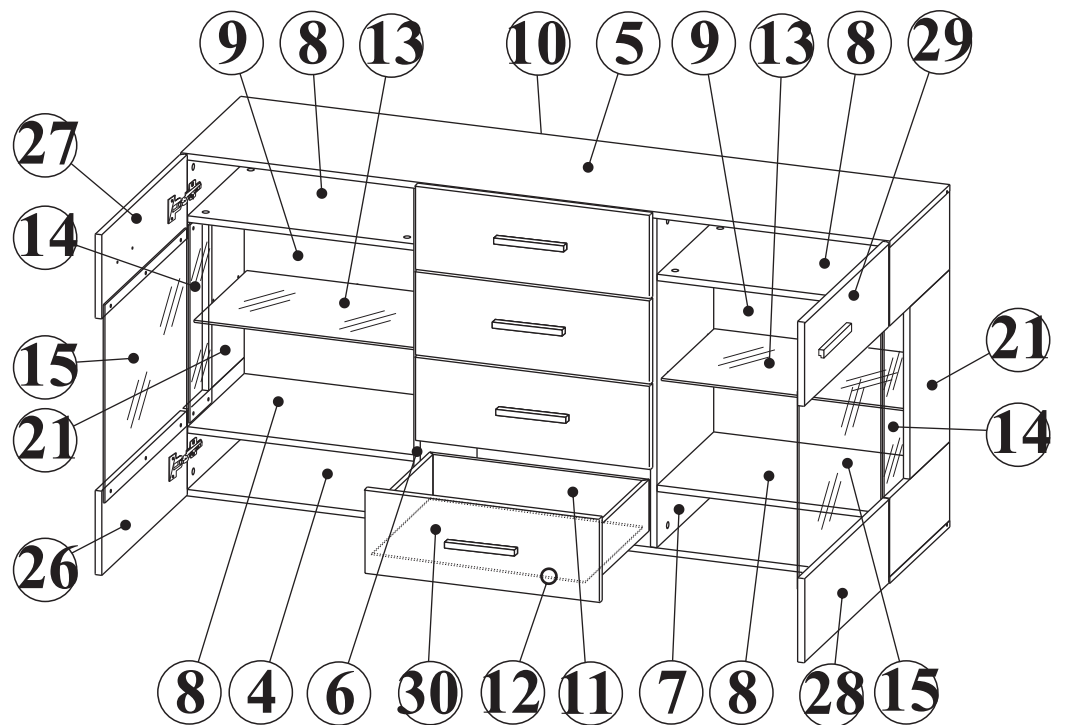

Montageanleitung

Modellname: **TOP**

Modellreihe: **A4 SK 00 84**

Seite **1** von **12**

- ④ Unterboden
- ⑤ Oberboden
- ⑥ Mittelseite li
- ⑦ Mittelseite re
- ⑧ Konstruktionsboden
- ⑨ Rückwand li/re
- ⑩ Rückwand mitte
- ⑪ Schubkastenzarge
- ⑫ Schubkastenboden
- ⑬ Glasboden
- ⑭ Glasteil Seite
- ⑮ Glastür
- ⑰ Aussenseite links/rechts
- ⑱ Türteil Holzfront Unten li
- ⑲ Türteil Holzfront Oben li
- ⑳ Türteil Holzfront Unten re
- ㉑ Türteil Holzfront Oben re
- ㉒ Schubkasten- VST.

Colli 1 ⑥ ⑦ ⑧ ⑨ ⑩ ⑪ ⑫ ⑮ ㉒

Colli 2 ④ ⑤ ⑬ ⑭ ㉑ ㉒ ㉓ ㉔ ㉕

B11

B12

B15

B11

B13

B19

B20

1

D

2

3

4

W3  x4	20075	B1  8x28 x24	1018
E6  ES 6x9,5 x4	1007	M1  x24	1336
D13  H2 x4	18208	T1  x8	1336
G3  L-4,5 x8	2344	P5  3,5x16 x8	1063

G3		2344
	L-4,5	x12

D

E

P6		1056
	3x20	x28
F1		1415
		x12
J23		1302
		x18

A

B

A=B

A

D