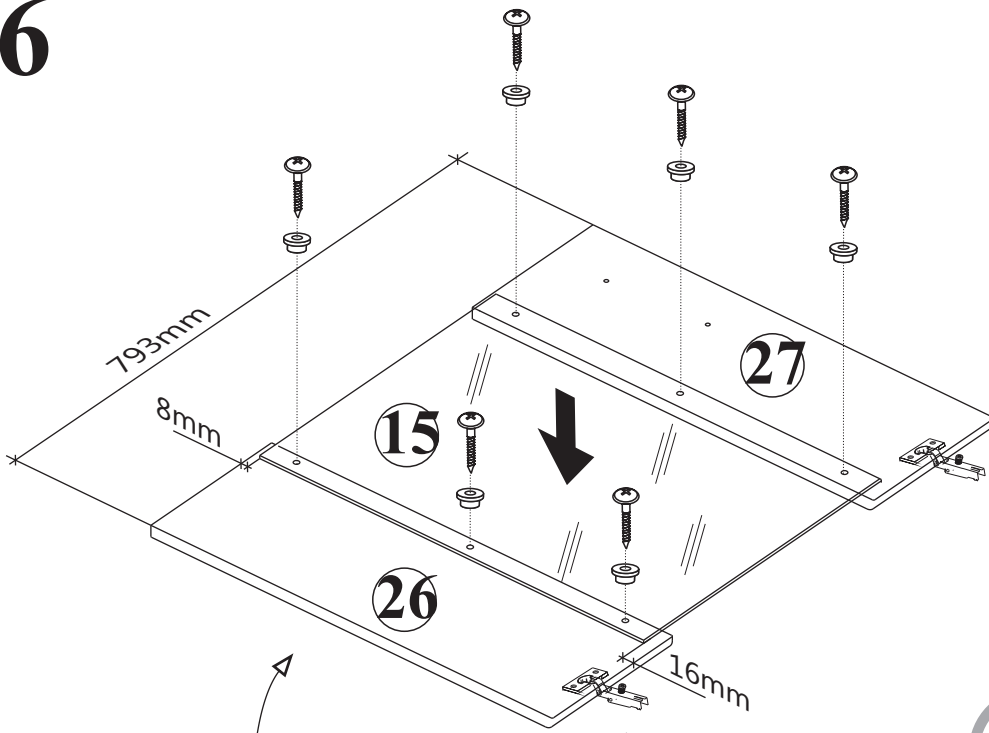

G3		2344
	L-4,5	x12

Z1		21887
	φ35	Kr0
		x4

P5		1063
	3,5x16	x12

S3		1011
	3,5x13	x8