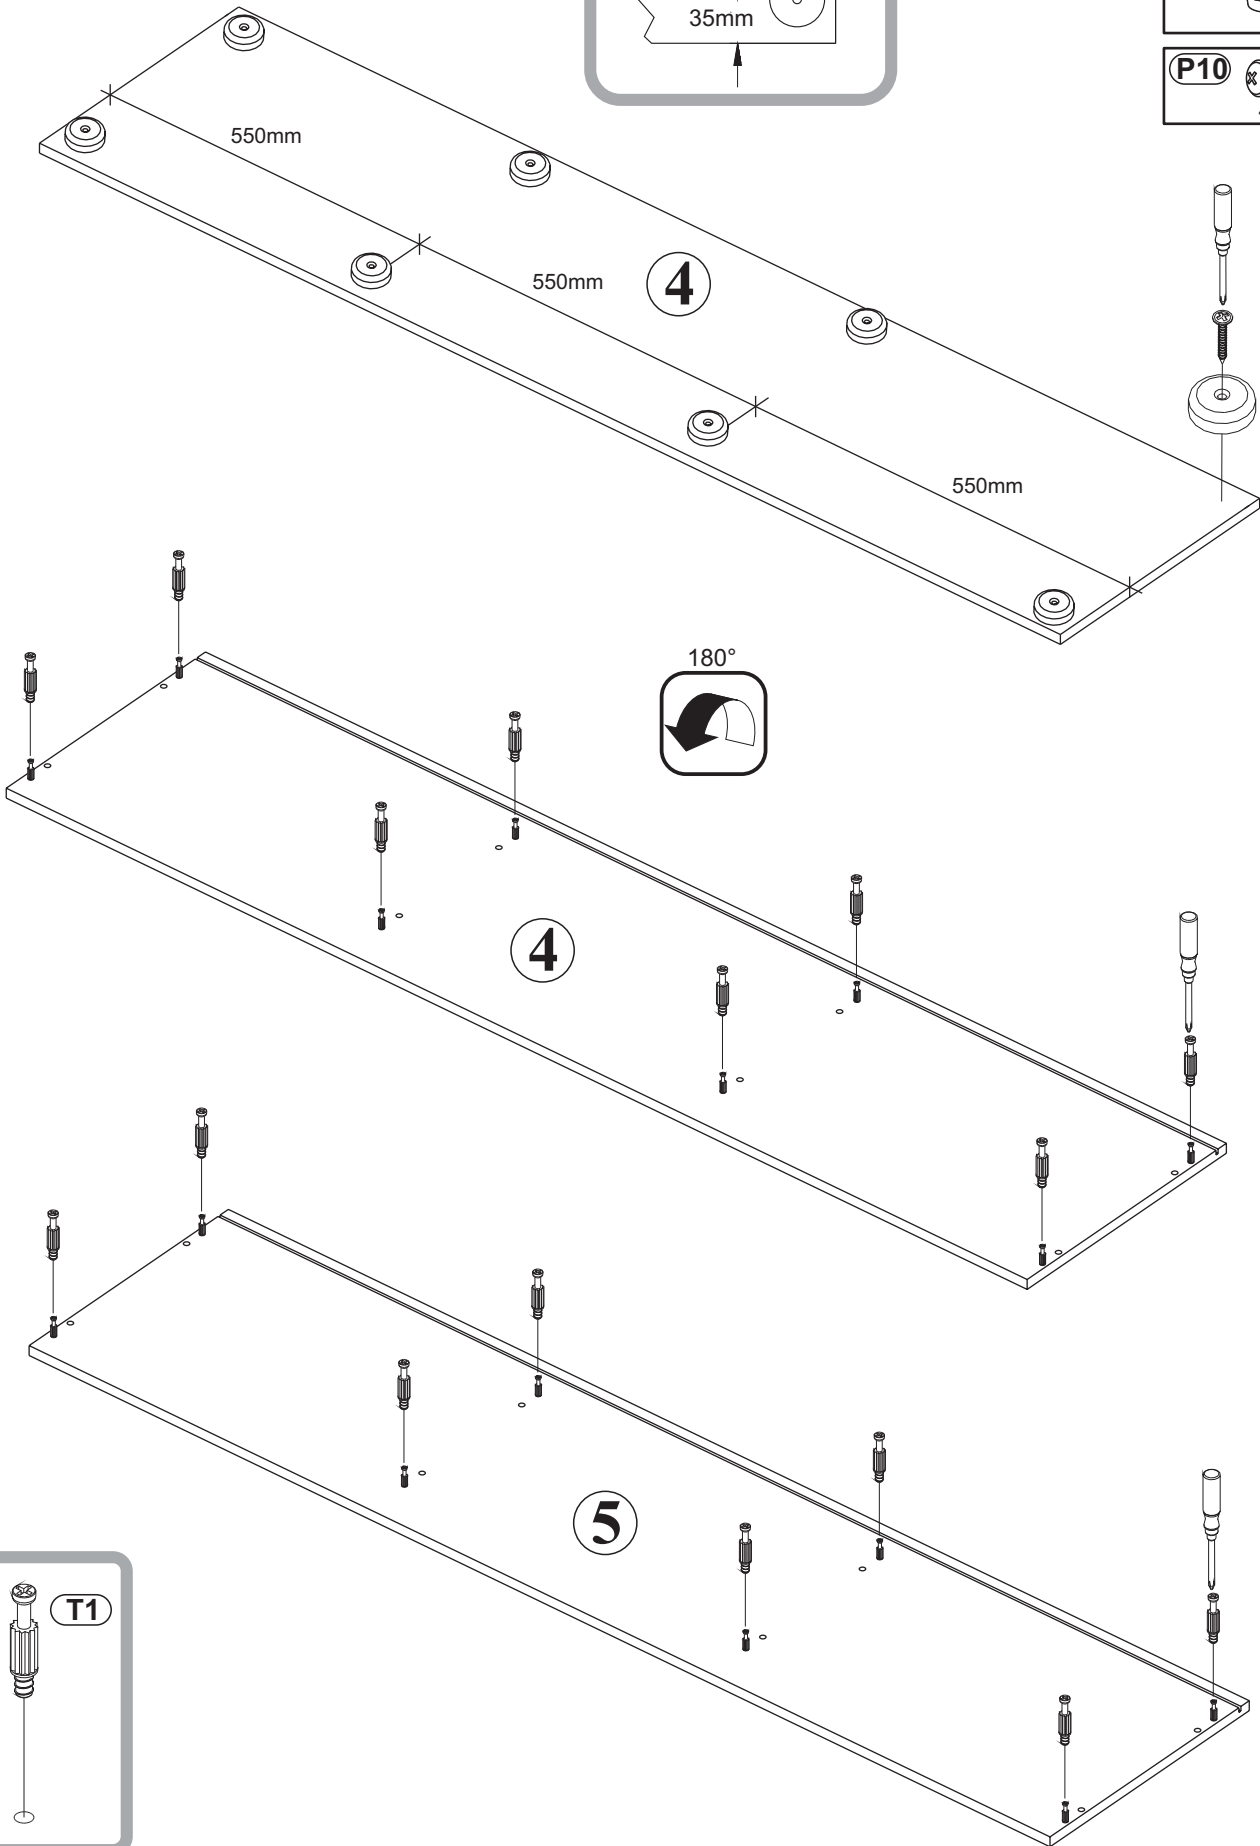

Montageanleitung

Modellname: **TOP**

Modellreihe: **A4 SK 00 84**

Seite **1** von **12**

- ④ Unterboden
- ⑤ Oberboden
- ⑥ Mittelseite li
- ⑦ Mittelseite re
- ⑧ Konstruktionsboden
- ⑨ Rückwand li/re
- ⑩ Rückwand mitte
- ⑪ Schubkastenzarge
- ⑫ Schubkastenboden
- ⑬ Glasboden
- ⑭ Glasteil Seite
- ⑮ Glastür
- ⑰ Aussenseite links/rechts
- ⑱ Türteil Holzfront Unten li
- ⑲ Türteil Holzfront Oben li
- ⑳ Türteil Holzfront Unten re
- ㉑ Türteil Holzfront Oben re
- ㉒ Schubkasten- VST.

Colli 1 ⑥ ⑦ ⑧ ⑨ ⑩ ⑪ ⑫ ⑮ ㉒

Colli 2 ④ ⑤ ⑬ ⑭ ㉑ ㉒ ㉓ ㉔ ㉕

B11

B12

B15

B11

B13

B19

B20

1

D

2

3

4

W3  x4	20075	B1  8x28 x24	1018
E6  ES 6x9,5 x4	1007	M1  x24	1336
D13  H2 x4	18208	T1  x8	1336
G3  L-4,5 x8	2344	P5  3,5x16 x8	1063

G3		2344
	L-4,5	x12

D

E

P6		1056
	3x20	x28
F1		1415
		x12
J23		1302
		x18

A

B

A=B

A

D