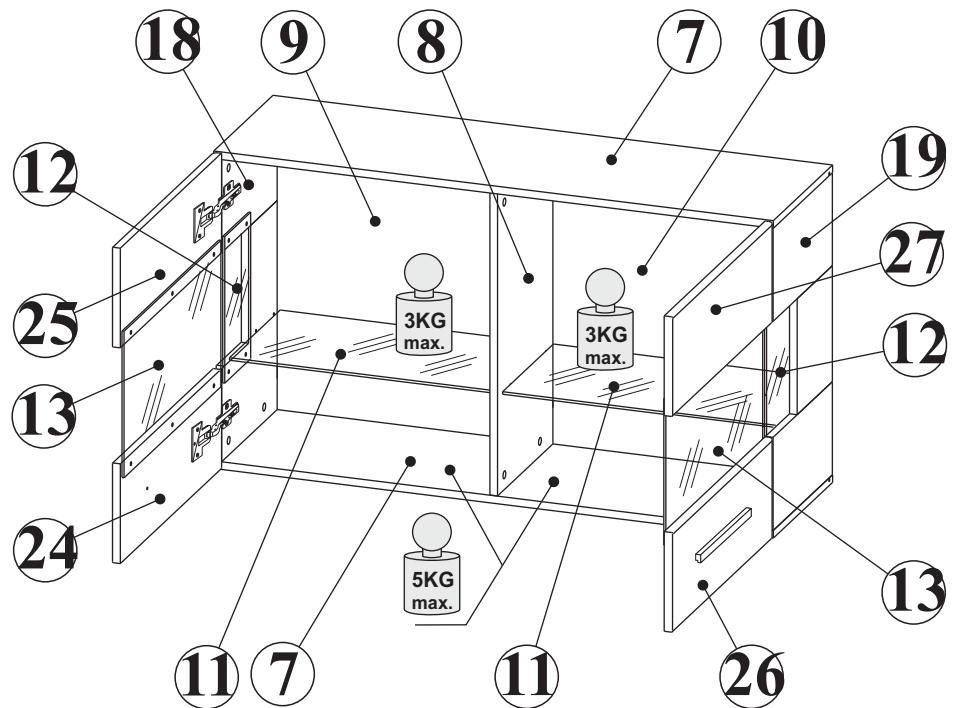

Montageanleitung

Modellname: **TOP**

Modellreihe: **A4 SK 00 50**

Seite **1** von **8**

- ⑦ Unterboden / Oberboden
- ⑧ Mittelseite
- ⑨ Rückwand li
- ⑩ Rückwand re
- ⑪ Glasboden
- ⑫ Glasteil Seite
- ⑬ Glastür
- ⑱ Aussenseite links
- ⑲ Aussenseite rechts
- ⑳ Türteil Holzfront Unten li
- ㉑ Türteil Holzfront Oben li
- ㉒ Türteil Holzfront Unten re
- ㉓ Türteil Holzfront Oben re

B11

B12

B13

B19

B20

W3		20075	B1		1018
		x4		8x28	x6
E5		1993	M1		1336
	ES 6x8	x4			x4
T1		1336	Z12		8705
		x12			x1

4

5