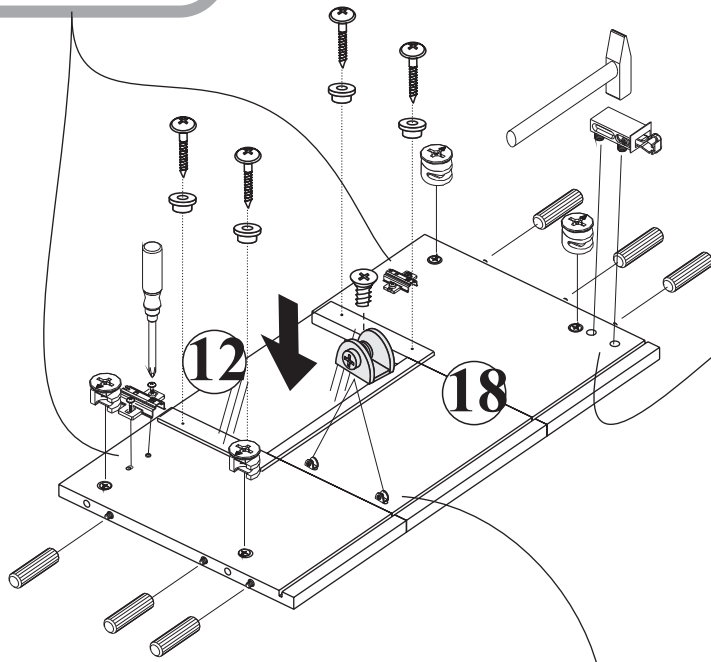

Montageanleitung

Modellname: **TOP**

Modellreihe: **A4 SK 00 50**

Seite **1** von **8**

- ⑦ Unterboden / Oberboden
- ⑧ Mittelseite
- ⑨ Rückwand li
- ⑩ Rückwand re
- ⑪ Glasboden
- ⑫ Glasteil Seite
- ⑬ Glastür
- ⑱ Aussenseite links
- ⑲ Aussenseite rechts
- ⑳ Türteil Holzfront Unten li
- ㉑ Türteil Holzfront Oben li
- ㉒ Türteil Holzfront Unten re
- ㉓ Türteil Holzfront Oben re

B11

B12

B13

B19

B20

W3		20075	B1		1018
		x4		8x28	x6
E5		1993	M1		1336
	ES 6x8	x4			x4
T1		1336	Z12		8705
		x12			x1

4

5