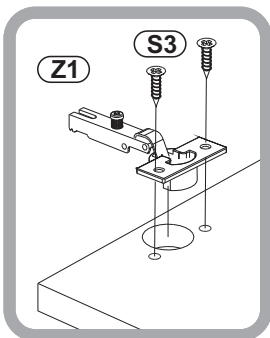

Montageanleitung

Modellname: **TOP**

Modellreihe: **A4 SK 00 50**

Seite **1** von **8**

- ⑦ Unterboden / Oberboden
- ⑧ Mittelseite
- ⑨ Rückwand li
- ⑩ Rückwand re
- ⑪ Glasboden
- ⑫ Glasteil Seite
- ⑬ Glastür
- ⑱ Aussenseite links
- ⑲ Aussenseite rechts
- ⑳ Türteil Holzfront Unten li
- ㉑ Türteil Holzfront Oben li
- ㉒ Türteil Holzfront Unten re
- ㉓ Türteil Holzfront Oben re

B11

B12

B13

B19

B20

W3		20075	B1		1018
		x4		8x28	x6
E5		1993	M1		1336
	ES 6x8	x4			x4
T1		1336	Z12		8705
		x12			x1

4

5