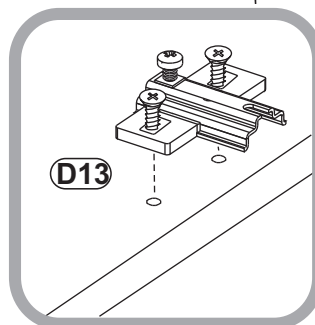

Montageanleitung

Modellname: **TOP**

Modellreihe: **A4 SK 00 50**

Seite **1** von **8**

- ⑦ Unterboden / Oberboden
- ⑧ Mittelseite
- ⑨ Rückwand li
- ⑩ Rückwand re
- ⑪ Glasboden
- ⑫ Glasteil Seite
- ⑬ Glastür
- ⑱ Aussenseite links
- ⑲ Aussenseite rechts
- ⑳ Türteil Holzfront Unten li
- ㉑ Türteil Holzfront Oben li
- ㉒ Türteil Holzfront Unten re
- ㉓ Türteil Holzfront Oben re

B11

B12

B13

B19

B20

W3		20075	B1		1018
		x4		8x28	x6
E5		1993	M1		1336
	ES 6x8	x4			x4
T1		1336	Z12		8705
		x12			x1

4

5