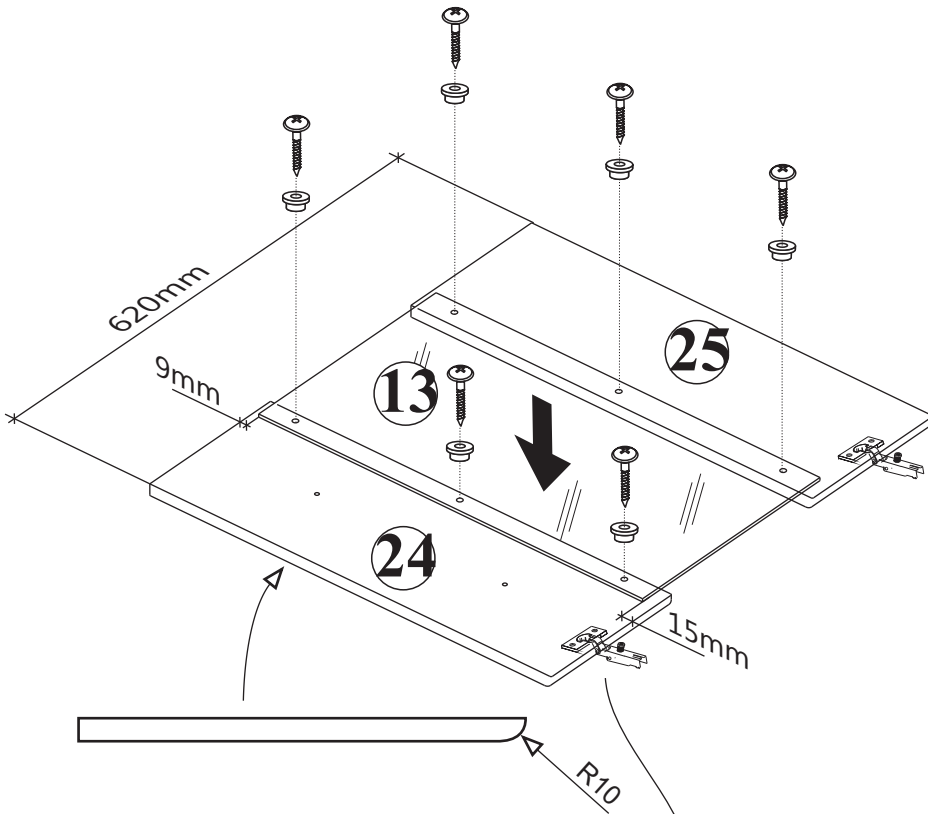

Montageanleitung

Modellname: **TOP**

Modellreihe: **A4 SK 00 50**

Seite **1** von **8**

- ⑦ Unterboden / Oberboden
- ⑧ Mittelseite
- ⑨ Rückwand li
- ⑩ Rückwand re
- ⑪ Glasboden
- ⑫ Glasteil Seite
- ⑬ Glastür
- ⑱ Aussenseite links
- ⑲ Aussenseite rechts
- ⑳ Türteil Holzfront Unten li
- ㉑ Türteil Holzfront Oben li
- ㉒ Türteil Holzfront Unten re
- ㉓ Türteil Holzfront Oben re

B11

B12

B13

B19

B20

W3		20075	B1		1018
		x4		8x28	x6
E5		1993	M1		1336
	ES 6x8	x4			x4
T1		1336	Z12		8705
		x12			x1

4

5