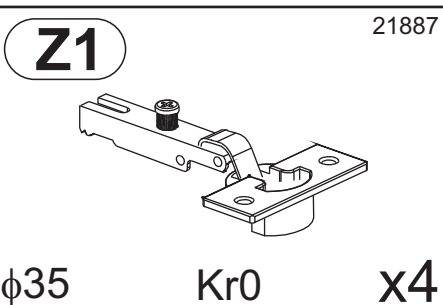

Montageanleitung

Modellname: **TOP**

Modellreihe: **A4 SK 00 50**

Seite **1** von **8**

- ⑦ Unterboden / Oberboden
- ⑧ Mittelseite
- ⑨ Rückwand li
- ⑩ Rückwand re
- ⑪ Glasboden
- ⑫ Glasteil Seite
- ⑬ Glastür
- ⑱ Aussenseite links
- ⑲ Aussenseite rechts
- ⑳ Türteil Holzfront Unten li
- ㉑ Türteil Holzfront Oben li
- ㉒ Türteil Holzfront Unten re
- ㉓ Türteil Holzfront Oben re

B11

B12

B13

B19

B20

W3		20075	B1		1018
		x4		8x28	x6
E5		1993	M1		1336
	ES 6x8	x4			x4
T1		1336	Z12		8705
		x12			x1

4

5