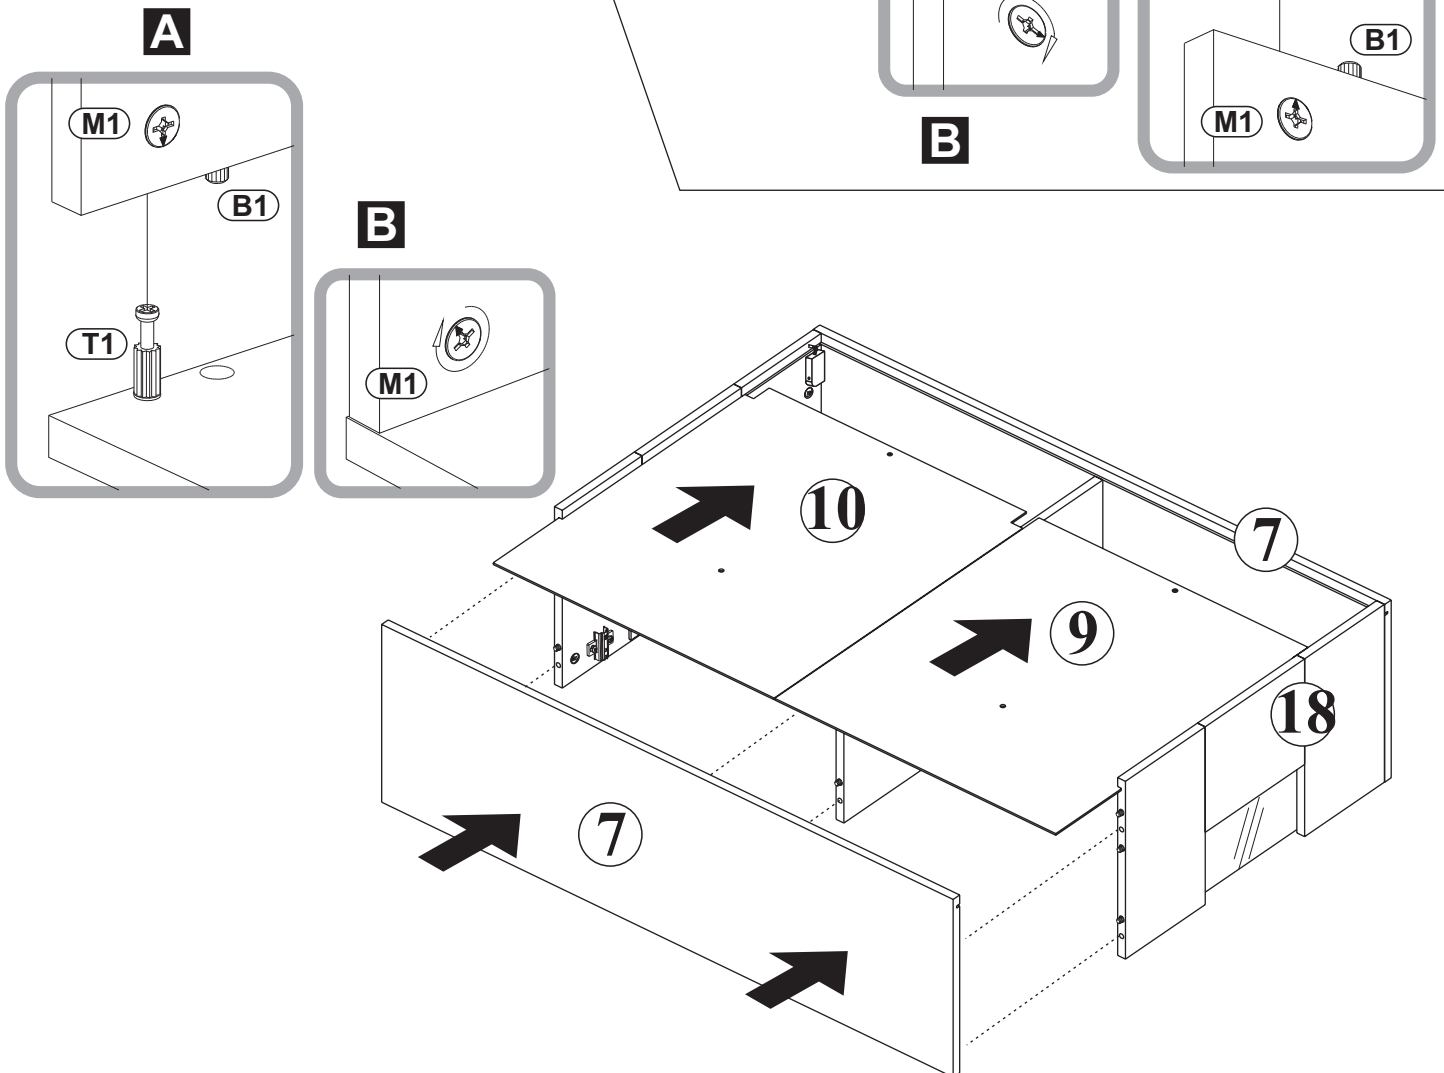

Montageanleitung

Modellname: **TOP**

Modellreihe: **A4 SK 00 50**

Seite **1** von **8**

- ⑦ Unterboden / Oberboden
- ⑧ Mittelseite
- ⑨ Rückwand li
- ⑩ Rückwand re
- ⑪ Glasboden
- ⑫ Glasteil Seite
- ⑬ Glastür
- ⑱ Aussenseite links
- ⑲ Aussenseite rechts
- ⑳ Türteil Holzfront Unten li
- ㉑ Türteil Holzfront Oben li
- ㉒ Türteil Holzfront Unten re
- ㉓ Türteil Holzfront Oben re

B11

B12

B13

B19

B20

W3		20075	B1		1018
		x4		8x28	x6
E5		1993	M1		1336
	ES 6x8	x4			x4
T1		1336	Z12		8705
		x12			x1

4

5