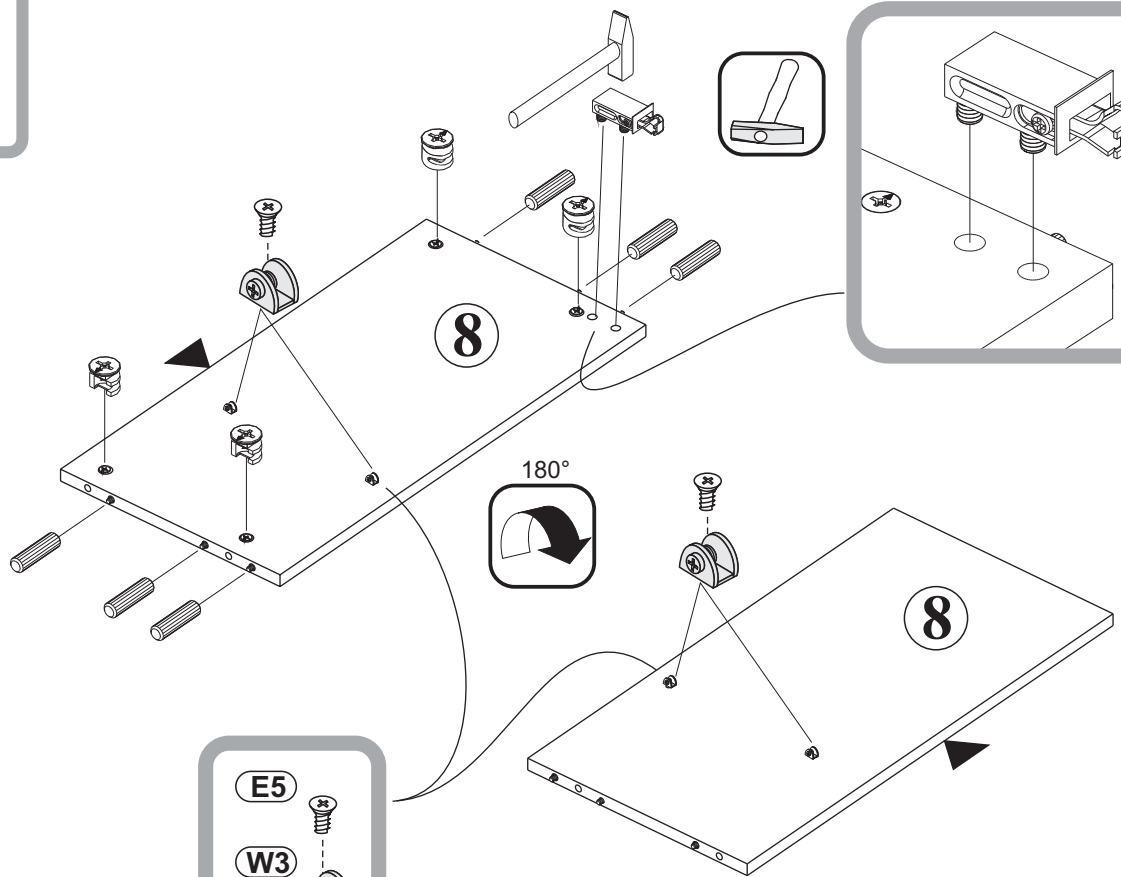

Montageanleitung

Modellname: **TOP**

Modellreihe: **A4 SK 00 50**

Seite **1** von **8**

- ⑦ Unterboden / Oberboden
- ⑧ Mittelseite
- ⑨ Rückwand li
- ⑩ Rückwand re
- ⑪ Glasboden
- ⑫ Glasteil Seite
- ⑬ Glastür
- ⑱ Aussenseite links
- ⑲ Aussenseite rechts
- ⑳ Türteil Holzfront Unten li
- ㉑ Türteil Holzfront Oben li
- ㉒ Türteil Holzfront Unten re
- ㉓ Türteil Holzfront Oben re

B11

B12

B13

B19

B20

W3		20075	B1		1018
		x4		8x28	x6
E5		1993	M1		1336
	ES 6x8	x4			x4
T1		1336	Z12		8705
		x12			x1

4

5