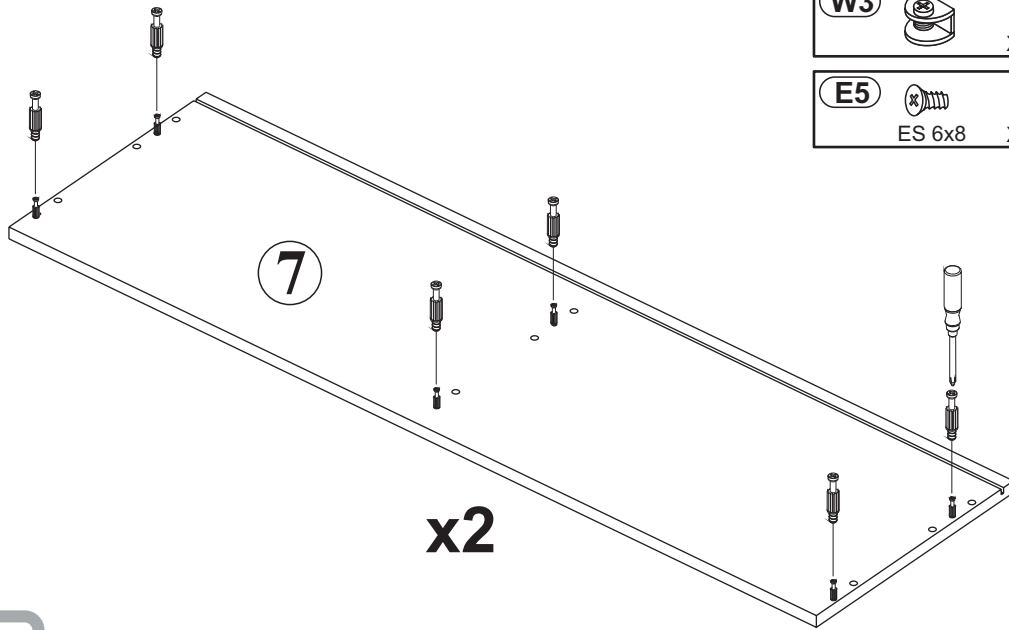

Montageanleitung

Modellname: **TOP**

Modellreihe: **A4 SK 00 50**

Seite **1** von **8**

- ⑦ Unterboden / Oberboden
- ⑧ Mittelseite
- ⑨ Rückwand li
- ⑩ Rückwand re
- ⑪ Glasboden
- ⑫ Glasteil Seite
- ⑬ Glastür
- ⑱ Aussenseite links
- ⑲ Aussenseite rechts
- ⑳ Türteil Holzfront Unten li
- ㉑ Türteil Holzfront Oben li
- ㉒ Türteil Holzfront Unten re
- ㉓ Türteil Holzfront Oben re

B11

B12

B13

B19

B20

W3		20075	B1		1018
		x4		8x28	x6
E5		1993	M1		1336
	ES 6x8	x4			x4
T1		1336	Z12		8705
		x12			x1

4

5