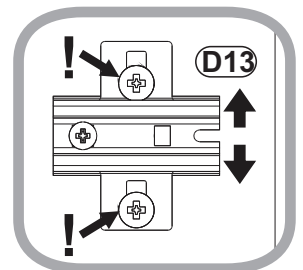

Montageanleitung

Modellname: **TOP**

Modellreihe: **A4 SK 00 50**

Seite **1** von **8**

- ⑦ Unterboden / Oberboden
- ⑧ Mittelseite
- ⑨ Rückwand li
- ⑩ Rückwand re
- ⑪ Glasboden
- ⑫ Glasteil Seite
- ⑬ Glastür
- ⑱ Aussenseite links
- ⑲ Aussenseite rechts
- ⑳ Türteil Holzfront Unten li
- ㉑ Türteil Holzfront Oben li
- ㉒ Türteil Holzfront Unten re
- ㉓ Türteil Holzfront Oben re

B11

B12

B13

B19

B20

W3		20075	B1		1018
		x4		8x28	x6
E5		1993	M1		1336
	ES 6x8	x4			x4
T1		1336	Z12		8705
		x12			x1

4

5