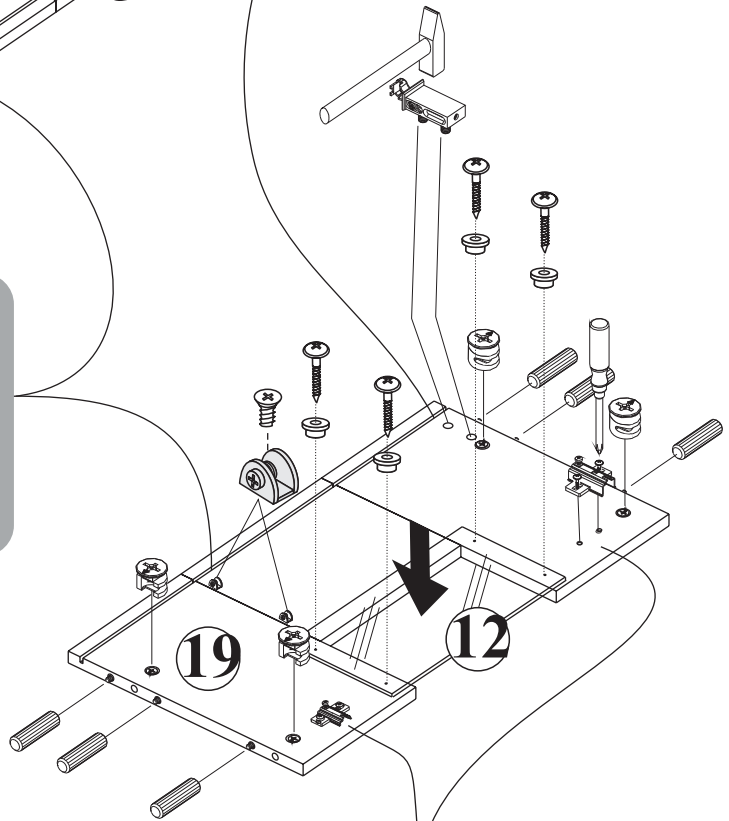

Montageanleitung

Modellname: **TOP**

Modellreihe: **A4 SK 00 50**

Seite **1** von **8**

- ⑦ Unterboden / Oberboden
- ⑧ Mittelseite
- ⑨ Rückwand li
- ⑩ Rückwand re
- ⑪ Glasboden
- ⑫ Glasteil Seite
- ⑬ Glastür
- ⑱ Aussenseite links
- ⑲ Aussenseite rechts
- ⑳ Türteil Holzfront Unten li
- ㉑ Türteil Holzfront Oben li
- ㉒ Türteil Holzfront Unten re
- ㉓ Türteil Holzfront Oben re

B11

B12

B13

B19

B20

W3		20075	B1		1018
		x4		8x28	x6
E5		1993	M1		1336
	ES 6x8	x4			x4
T1		1336	Z12		8705
		x12			x1

4

5