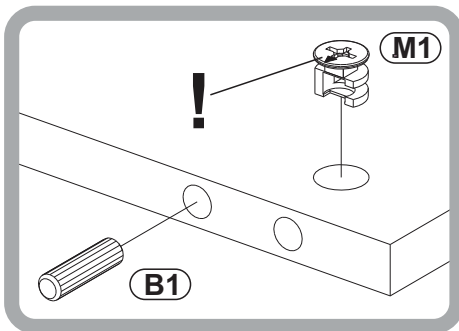

Montageanleitung

Modellname: **TOP**

Modellreihe: **A4 SK 00 50**

Seite **1** von **8**

- ⑦ Unterboden / Oberboden
- ⑧ Mittelseite
- ⑨ Rückwand li
- ⑩ Rückwand re
- ⑪ Glasboden
- ⑫ Glasteil Seite
- ⑬ Glastür
- ⑱ Aussenseite links
- ⑲ Aussenseite rechts
- ⑳ Türteil Holzfront Unten li
- ㉑ Türteil Holzfront Oben li
- ㉒ Türteil Holzfront Unten re
- ㉓ Türteil Holzfront Oben re

B11

B12

B13

B19

B20

W3		20075	B1		1018
		x4		8x28	x6
E5		1993	M1		1336
	ES 6x8	x4			x4
T1		1336	Z12		8705
		x12			x1

4

5