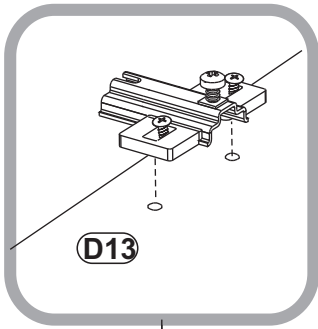

Montageanleitung

Modellname: **TOP**

Modellreihe: **A4 SK 00 50**

Seite **1** von **8**

- ⑦ Unterboden / Oberboden
- ⑧ Mittelseite
- ⑨ Rückwand li
- ⑩ Rückwand re
- ⑪ Glasboden
- ⑫ Glasteil Seite
- ⑬ Glastür
- ⑱ Aussenseite links
- ⑲ Aussenseite rechts
- ⑳ Türteil Holzfront Unten li
- ㉑ Türteil Holzfront Oben li
- ㉒ Türteil Holzfront Unten re
- ㉓ Türteil Holzfront Oben re

B11

B12

B13

B19

B20

W3		20075	B1		1018
		x4		8x28	x6
E5		1993	M1		1336
	ES 6x8	x4			x4
T1		1336	Z12		8705
		x12			x1

4

5