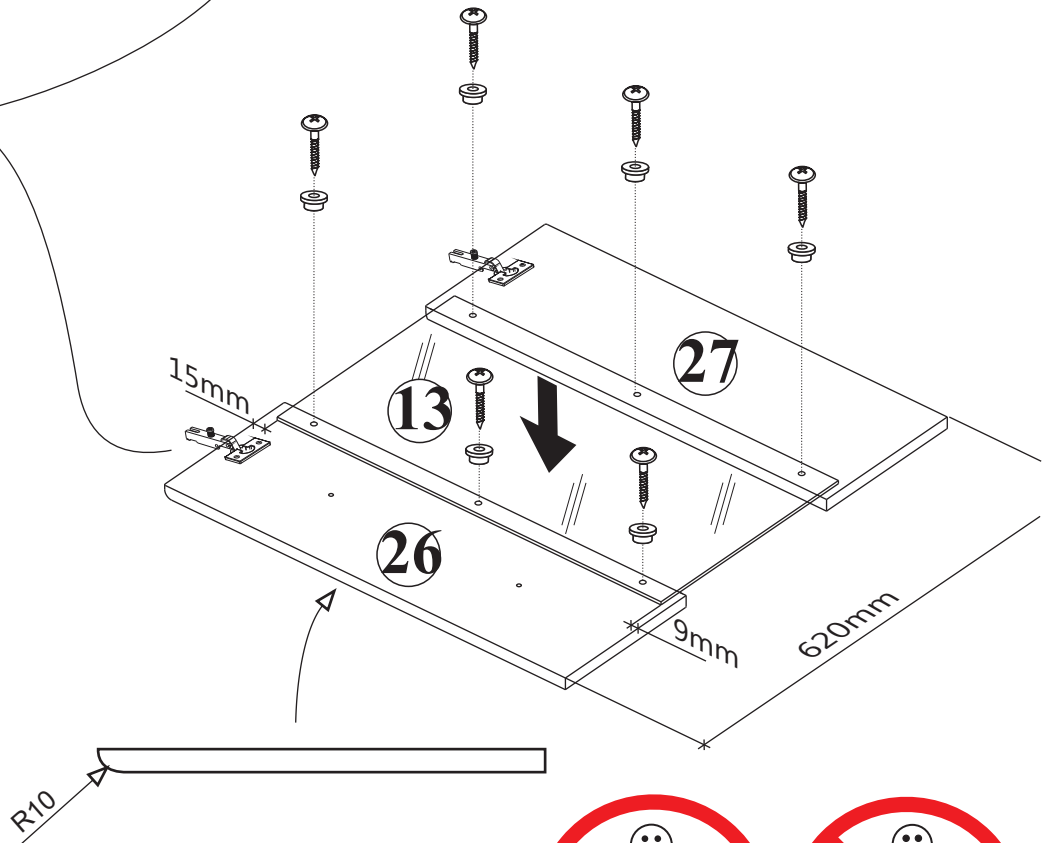

Montageanleitung

Modellname: **TOP**

Modellreihe: **A4 SK 00 50**

Seite **1** von **8**

- ⑦ Unterboden / Oberboden
- ⑧ Mittelseite
- ⑨ Rückwand li
- ⑩ Rückwand re
- ⑪ Glasboden
- ⑫ Glasteil Seite
- ⑬ Glastür
- ⑱ Aussenseite links
- ⑲ Aussenseite rechts
- ⑳ Türteil Holzfront Unten li
- ㉑ Türteil Holzfront Oben li
- ㉒ Türteil Holzfront Unten re
- ㉓ Türteil Holzfront Oben re

B11

B12

B13

B19

B20

W3		20075	B1		1018
		x4		8x28	x6
E5		1993	M1		1336
	ES 6x8	x4			x4
T1		1336	Z12		8705
		x12			x1

4

5