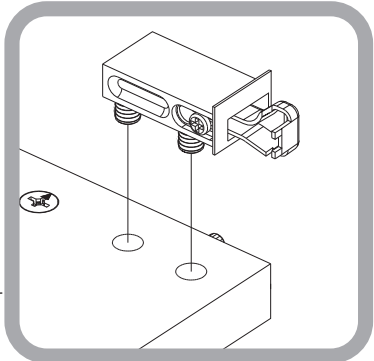

Montageanleitung

Modellname: **TOP**

Modellreihe: **A4 SK 00 50**

Seite **1** von **8**

- ⑦ Unterboden / Oberboden
- ⑧ Mittelseite
- ⑨ Rückwand li
- ⑩ Rückwand re
- ⑪ Glasboden
- ⑫ Glasteil Seite
- ⑬ Glastür
- ⑱ Aussenseite links
- ⑲ Aussenseite rechts
- ⑳ Türteil Holzfront Unten li
- ㉑ Türteil Holzfront Oben li
- ㉒ Türteil Holzfront Unten re
- ㉓ Türteil Holzfront Oben re

B11

B12

B13

B19

B20

W3		20075	B1		1018
		x4		8x28	x6
E5		1993	M1		1336
	ES 6x8	x4			x4
T1		1336	Z12		8705
		x12			x1

4

5