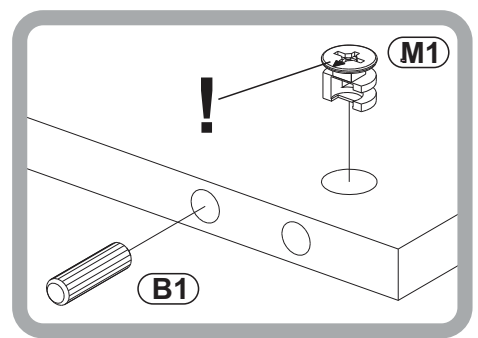

Montageanleitung

Modellname: **TOP**

Modellreihe: **A4 SK 00 50**

Seite **1** von **8**

- ⑦ Unterboden / Oberboden
- ⑧ Mittelseite
- ⑨ Rückwand li
- ⑩ Rückwand re
- ⑪ Glasboden
- ⑫ Glasteil Seite
- ⑬ Glastür
- ⑱ Aussenseite links
- ⑲ Aussenseite rechts
- ⑳ Türteil Holzfront Unten li
- ㉑ Türteil Holzfront Oben li
- ㉒ Türteil Holzfront Unten re
- ㉓ Türteil Holzfront Oben re

B11

B12

B13

B19

B20

W3		20075	B1		1018
		x4		8x28	x6
E5		1993	M1		1336
	ES 6x8	x4			x4
T1		1336	Z12		8705
		x12			x1

4

5