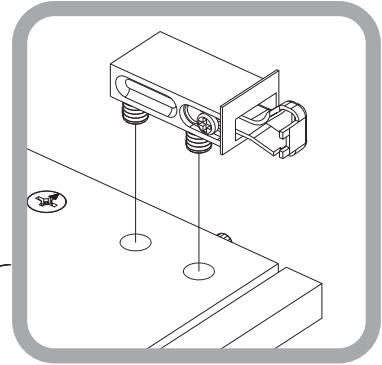

Montageanleitung

Modellname: **TOP**

Modellreihe: **A4 SK 00 50**

Seite **1** von **8**

- ⑦ Unterboden / Oberboden
- ⑧ Mittelseite
- ⑨ Rückwand li
- ⑩ Rückwand re
- ⑪ Glasboden
- ⑫ Glasteil Seite
- ⑬ Glastür
- ⑱ Aussenseite links
- ⑲ Aussenseite rechts
- ⑳ Türteil Holzfront Unten li
- ㉑ Türteil Holzfront Oben li
- ㉒ Türteil Holzfront Unten re
- ㉓ Türteil Holzfront Oben re

B11

B12

B13

B19

B20

W3		20075	B1		1018
		x4		8x28	x6
E5		1993	M1		1336
	ES 6x8	x4			x4
T1		1336	Z12		8705
		x12			x1

4

5