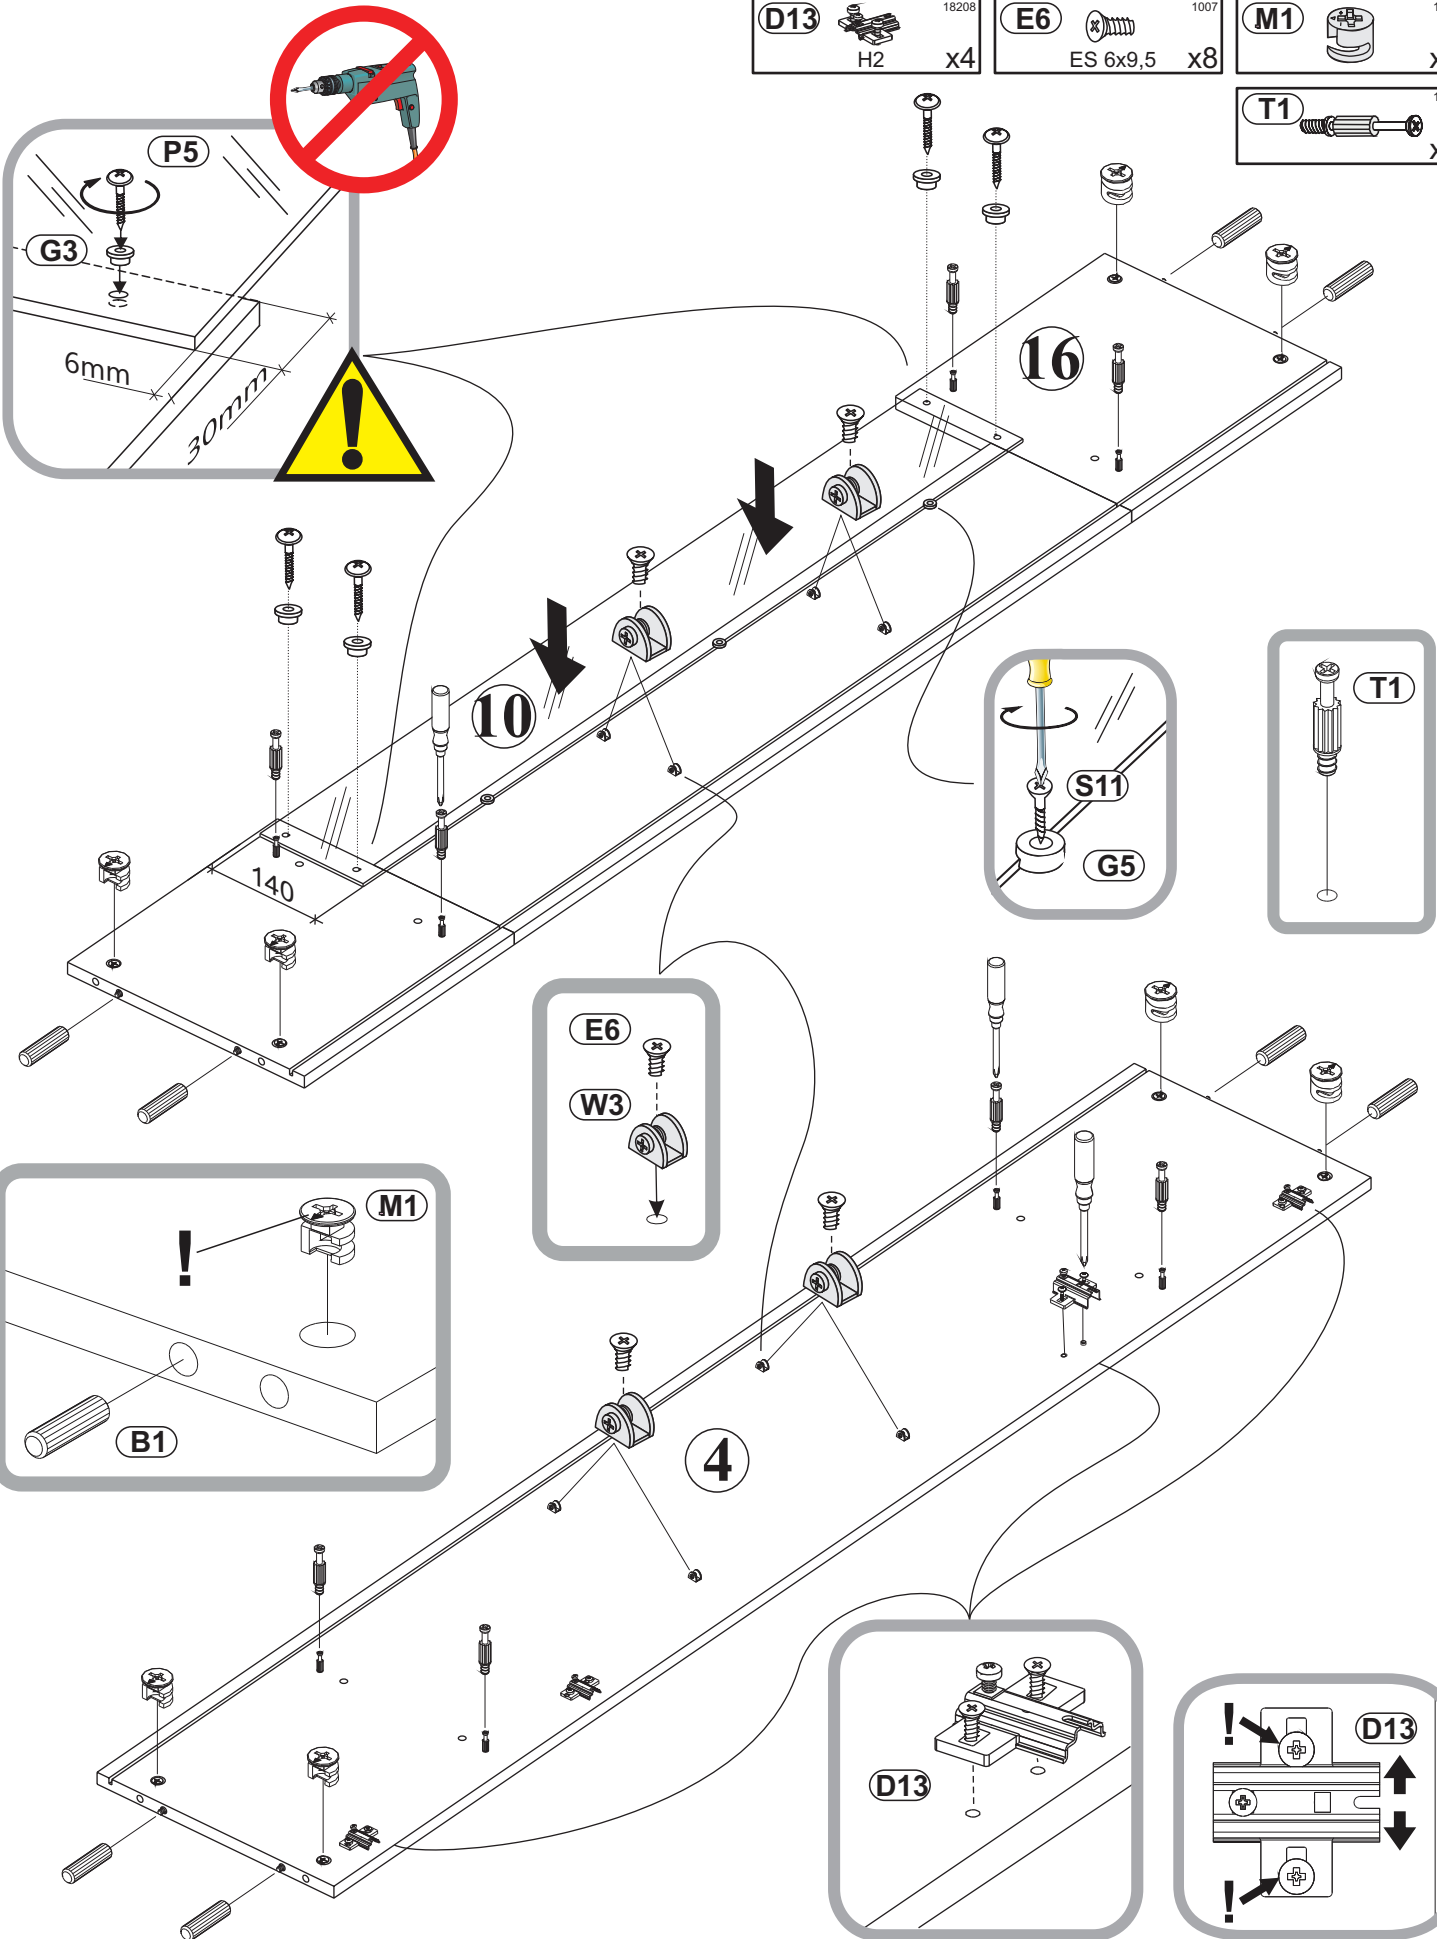

Montageanleitung

Modellname: **TOP**

Modellreihe: **A4 SK 00 10**

Seite **1** von **9**

- ④ Aussenseite rechts
- ⑤ Unterboden
- ⑥ Oberboden
- ⑦ Konstruktionsboden
- ⑧ Rückwand
- ⑨ Glasboden
- ⑩ Glasteil Seite
- ⑪ Glastür
- ⑯ Aussenseite links
- ⑰ Tür Holzfront

Colli 1 ⑤ ⑥ ⑦ ⑨

Colli 2 ④ ⑧ ⑩ ⑪ ⑯ ⑰

B11

B12

B15

B13

B19

G3  2344
L-4,5 x4

G5  1356
x3

P5  1063
3,5x16 x4

S11  1073
3x16 x3

W3  20075
x8

B1  1018
8x28 x8

D13  18208
H2 x4

E6  1007
ES 6x9,5 x8

M1  1336
x8

T1  1336
x8

B1		1018
	8x28	x8
M1		1336
		x8
T1		1336
		x8
F37		1005
		x4
P10		24179
	4x22	x4

4

5

6

7

C

A