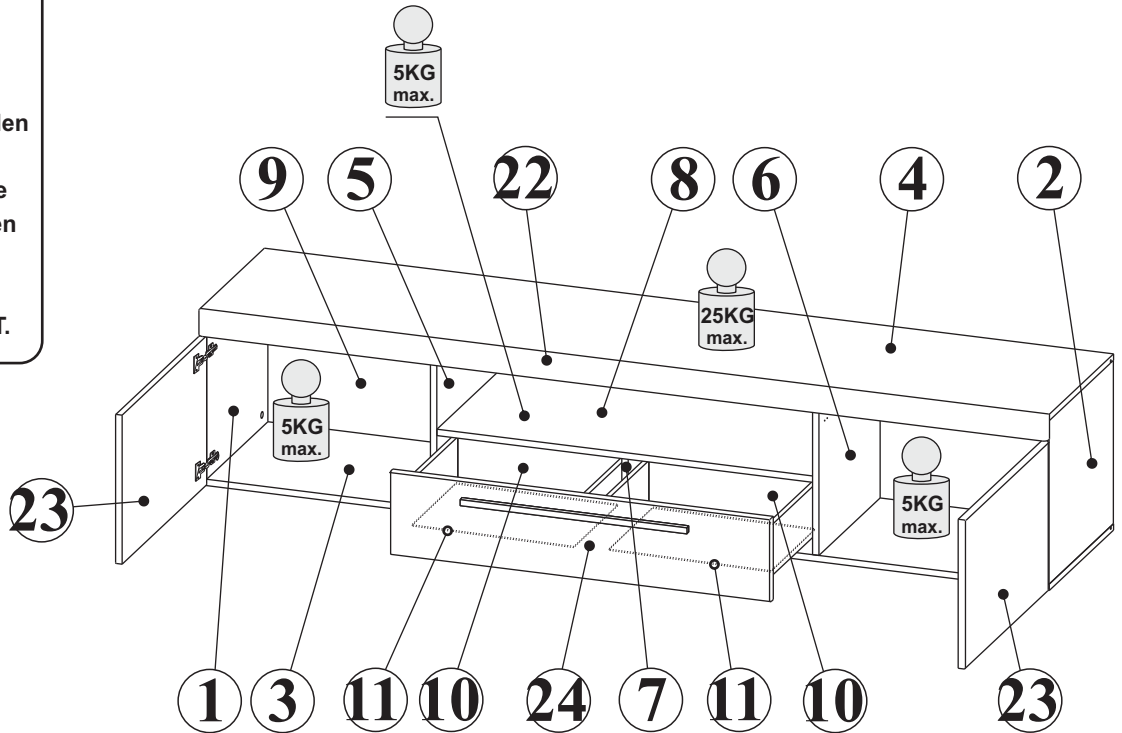

Montageanleitung

Modellname: **TOP**

Modellreihe: **A4 SK 00 02**

Seite **1** von **11**

- ① Aussenseite links
- ② Aussenseite rechts
- ③ Unterboden
- ④ Oberboden
- ⑤ Mittelseite li
- ⑥ Mittelseite re
- ⑦ Mittelseite mitte
- ⑧ Konstruktionsboden
- ⑨ Rückwand
- ⑩ Schubkastenzarge
- ⑪ Schubkastenboden
- ⑫ Blende
- ⑬ Tür Holzfront
- ⑭ Schubkasten- VST.

Colli 1 ⑤ ⑥ ⑦ ⑧ ⑪ ⑬

Colli 2 ① ② ③ ④ ⑨ ⑩ ⑫ ⑭

B11

B19

B12

B15

B13

B17

B20

1

B

D

E

2

3

4

3

3

4

5

6

4

22

22